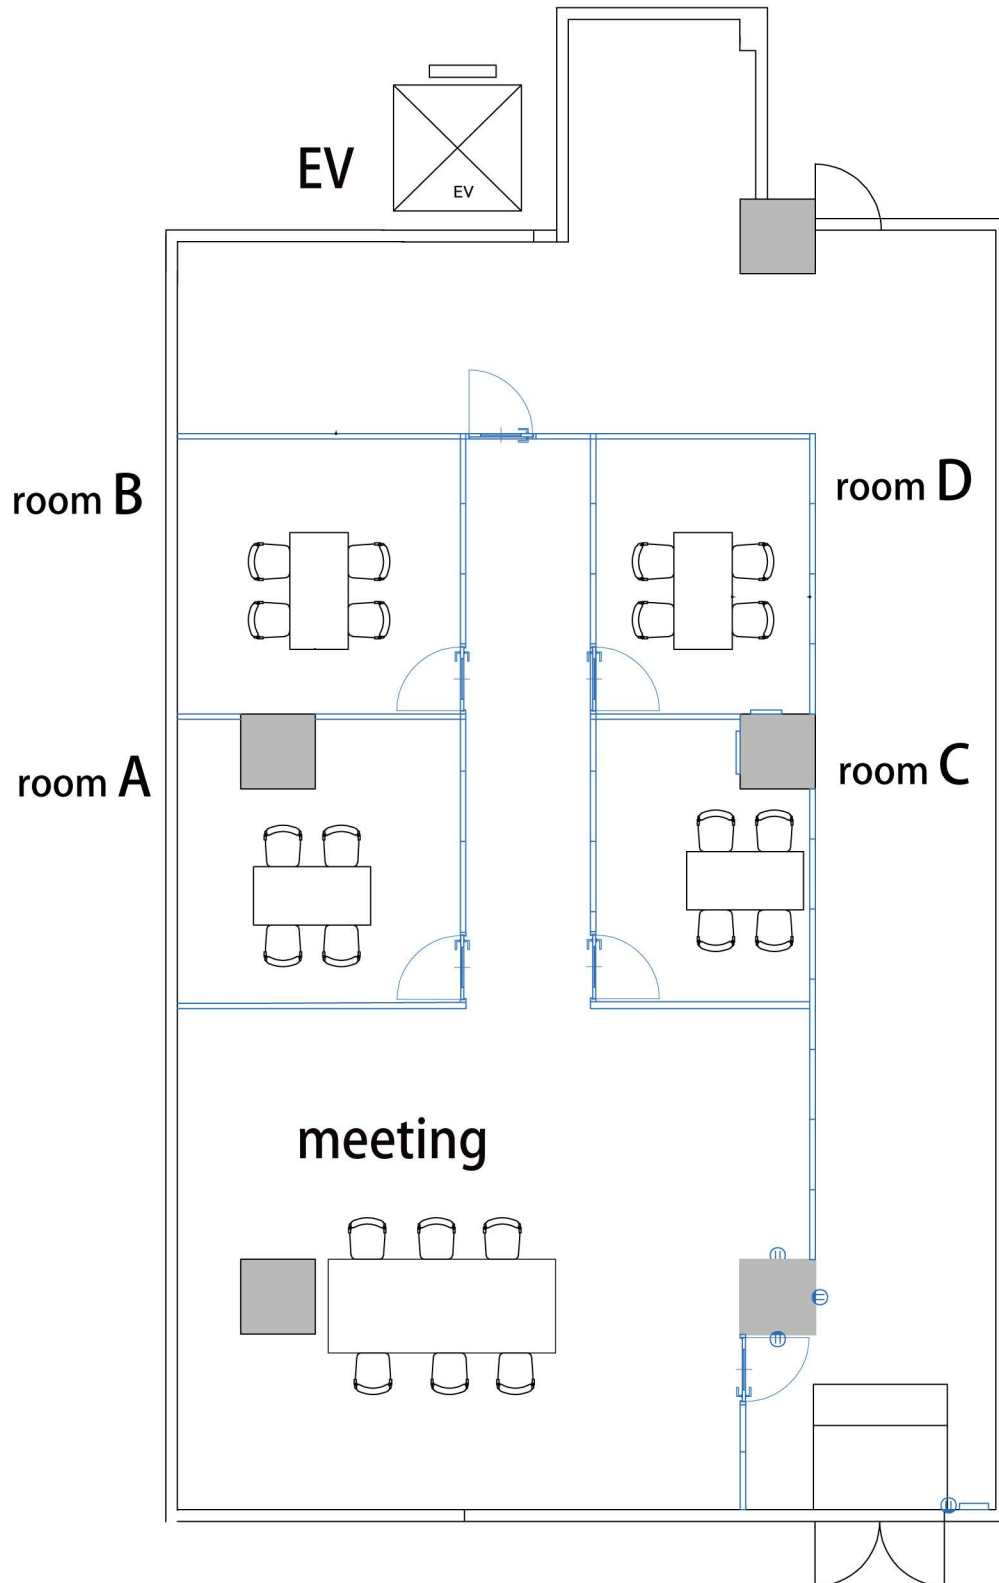

SHIBA studio

XR studio / live streaming studio

2F 楽屋

■お問い合わせ TEL : 080-8533-2663 (スタジオ担当者)

aex inc.

株式会社アエックス 芝スタジオ
〒105-0014 東京都港区芝2丁目1番28号 芝アネックスビル地下1階 SHIBA studio

<http://www.aexinc.co.jp>