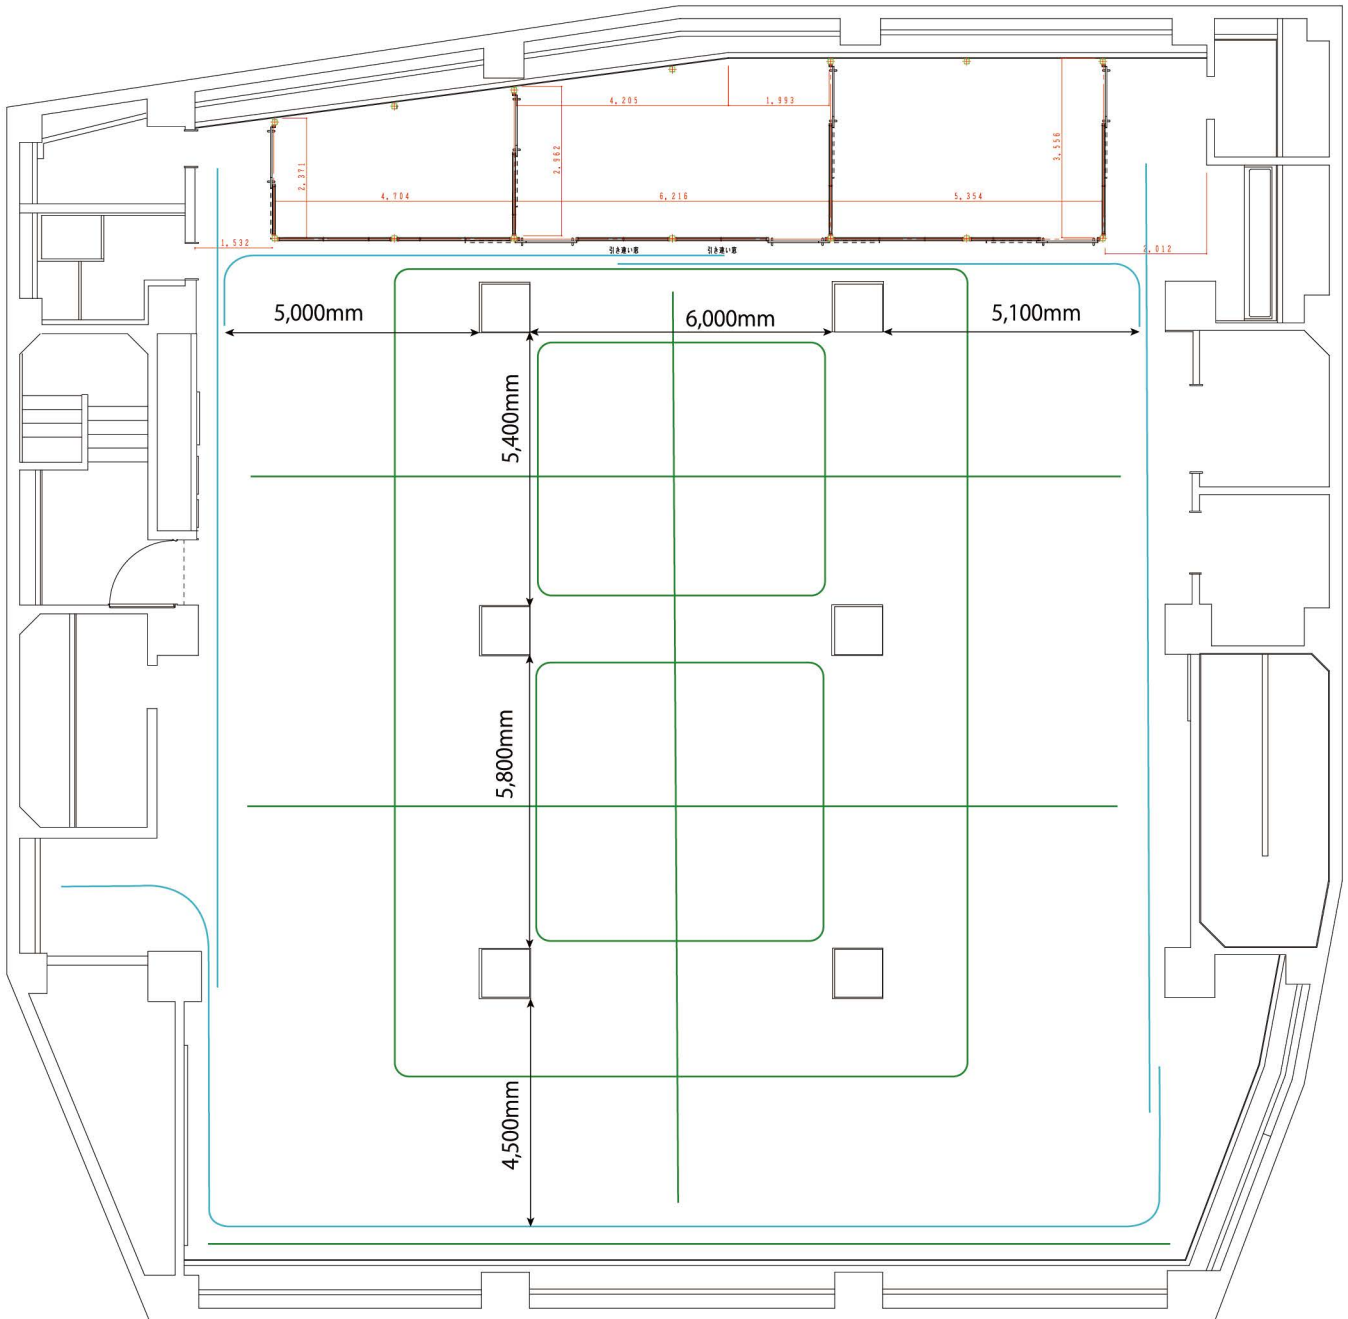

SHIBA studio

XR studio / live streaming studio

■お問い合わせ TEL : 080-8533-2663 (スタジオ担当者)

aex inc.

株式会社アエックス 芝スタジオ
〒105-0014 東京都港区芝2丁目1番28号 芝アネックスビル地下1階 SHIBA studio

<http://www.aexinc.co.jp>