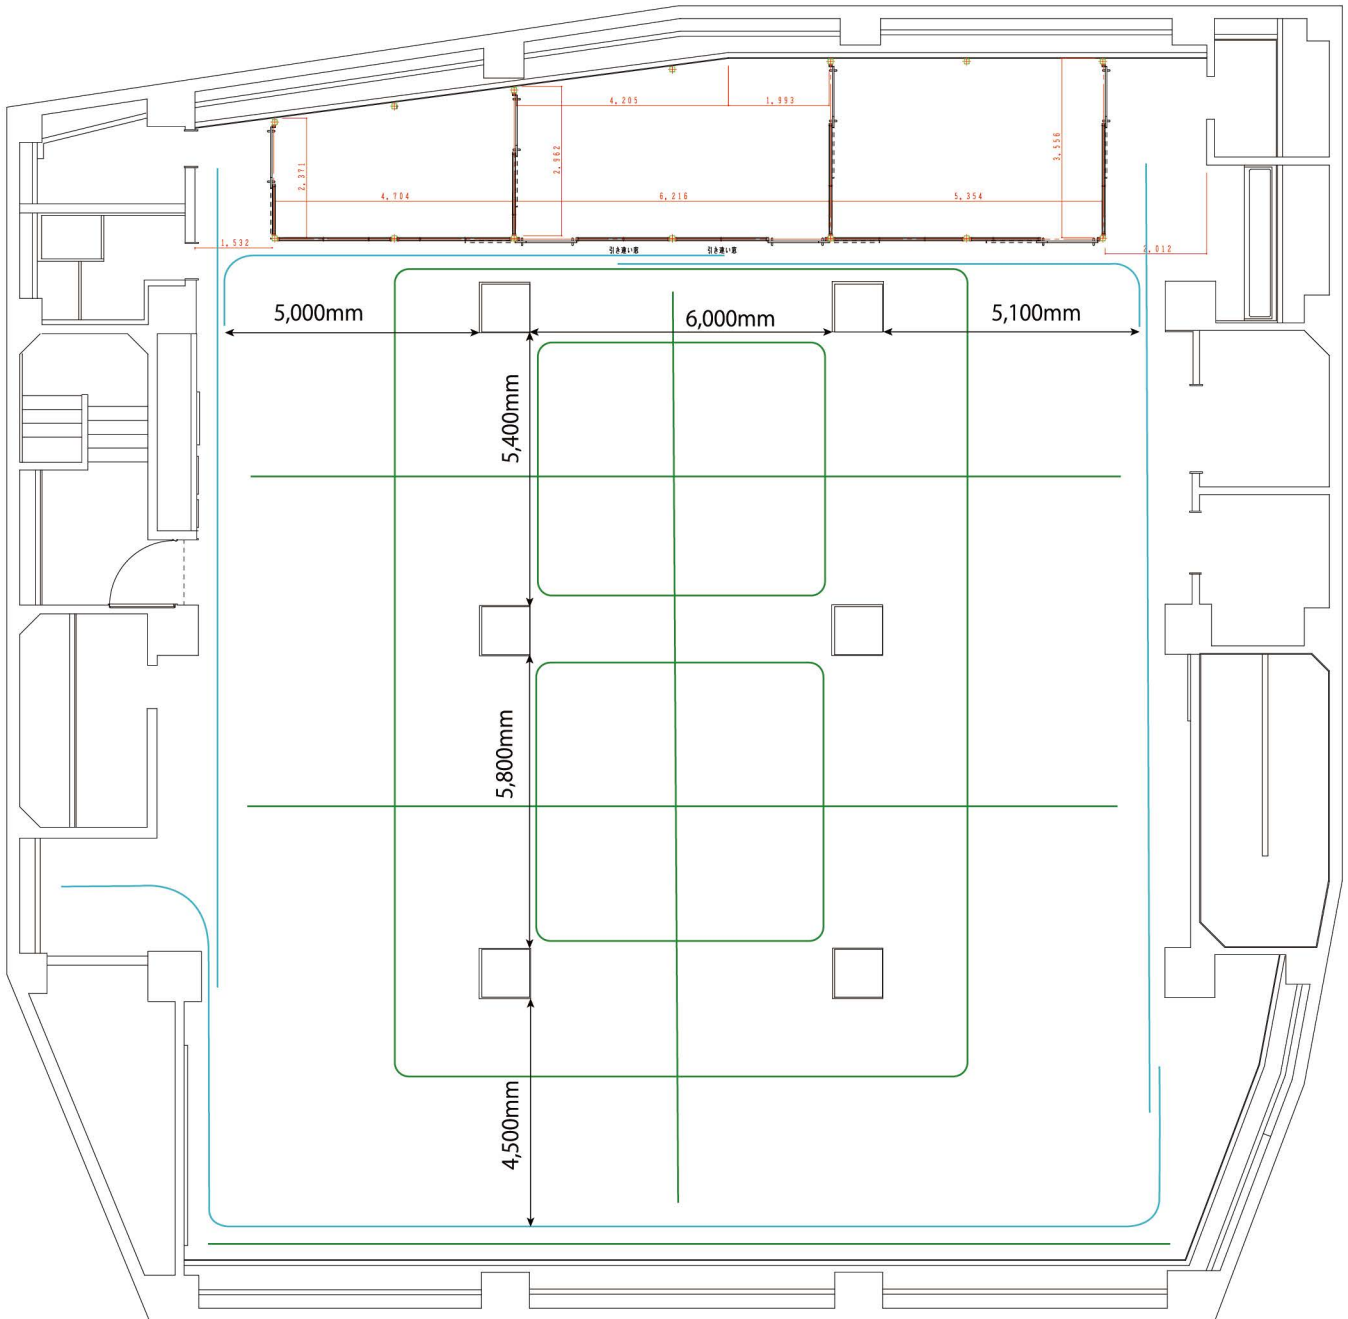

aex inc.

株式会社アエックス 芝スタジオ
〒105-0014 東京都港区芝2丁目1番28号 芝アネックスビル地下1階 SHIBA studio

<http://www.aexinc.co.jp>

SHIBA studio

XR studio / live streaming studio

■お問い合わせ TEL : 080-8533-2663 (スタジオ担当者)

aex inc.

株式会社アエックス 芝スタジオ
〒105-0014 東京都港区芝2丁目1番28号 芝アネックスビル地下1階 SHIBA studio