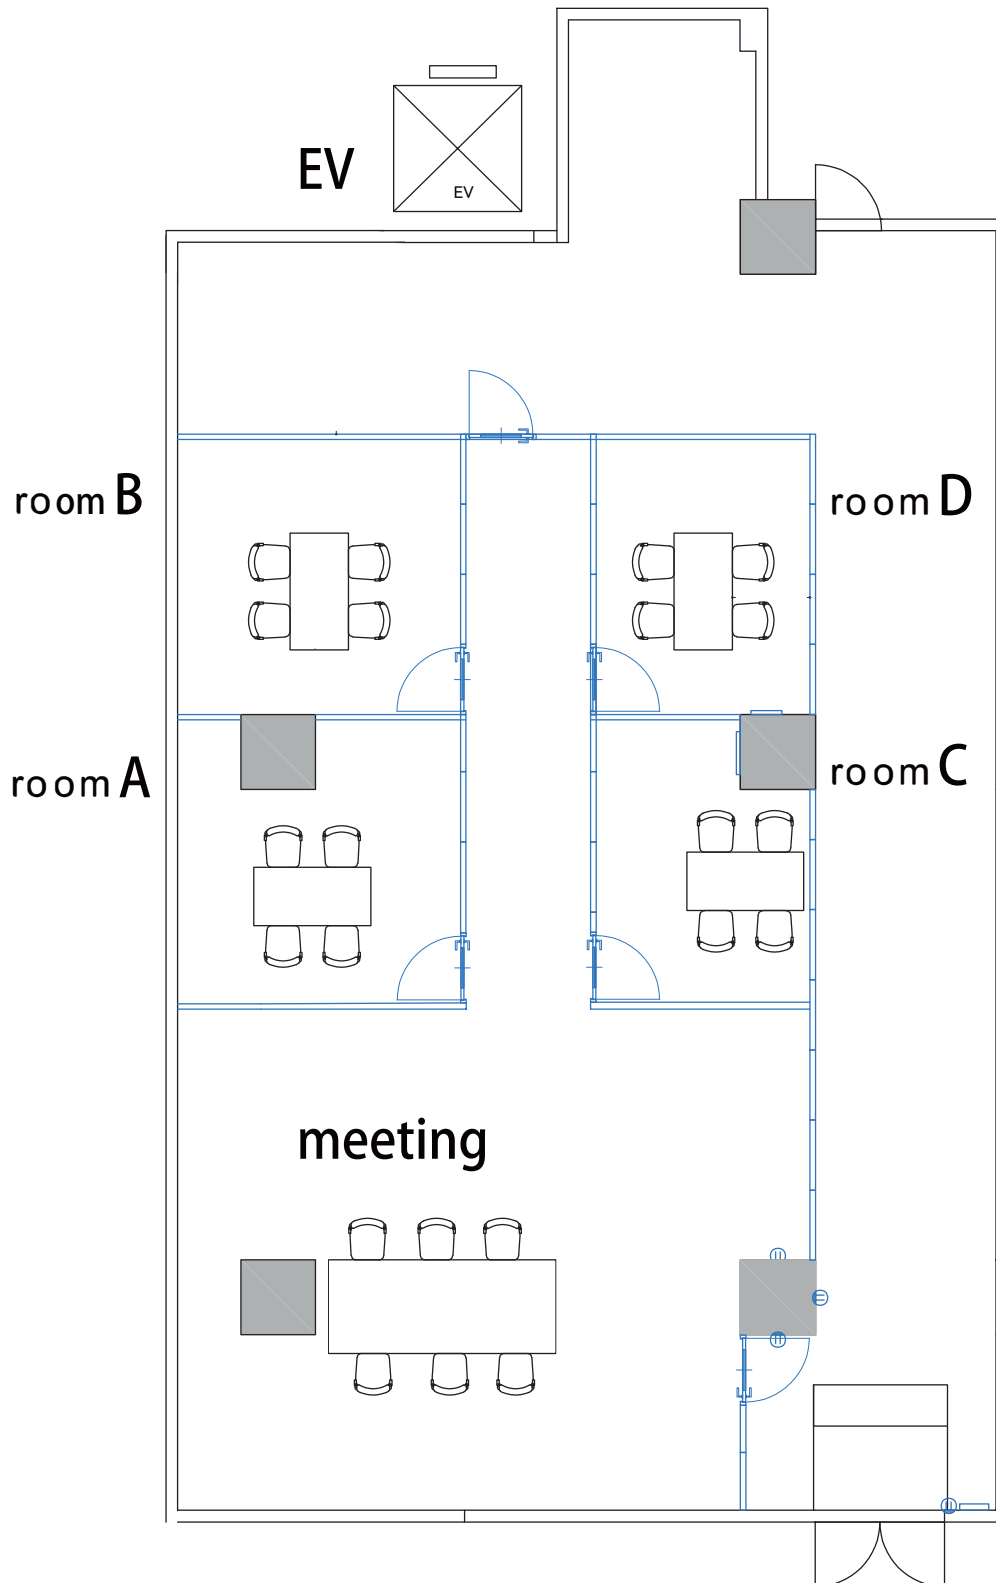

■お問い合わせ TEL 080-8533-2663 (スタジオ担当者)