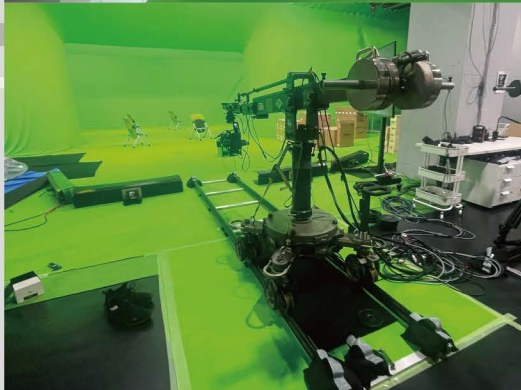

SHIBA studio

XR studio / live streaming studio

SHIBA studio

powered by **aex inc.**

アクセス

- ・ 三田線芝公園駅から徒歩3分
 - ・ 大江戸線大門駅から徒歩7分
 - ・ JR浜松町駅から徒歩9分
 - ・ 三田線御成門駅から徒歩10分
- ※ 駐車スペース: 2台(事前登録必要)

■お問い合わせ TEL : 080-8533-2663 (スタジオ担当者)