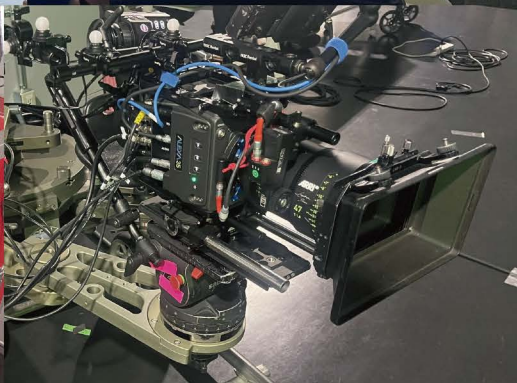

SHIBA studio

XR studio / live streaming studio

SHIBA studio

powered by **aex inc.**

アクセス

- ・ 三田線芝公園駅から徒歩3分
 - ・ 大江戸線大門駅から徒歩7分
 - ・ JR浜松町駅から徒歩9分
 - ・ 三田線御成門駅から徒歩10分
- ※ 駐車スペース: 2台(事前登録必要)

■お問い合わせ TEL : 080-8533-2663 (スタジオ担当者)

<http://www.aexinc.co.jp>

■お問い合わせ TEL 080-8533-2663 (スタジオ担当者)

SHIBA studio

XR studio / live streaming studio

| 機材 | 機材名 | 数量 | 備考 |
|----------------------|--|----|--|
| カメラ本体 | ARRI ALEXA35 | 2 | うち1台 Production Set |
| 単焦点レンズ | ARRI Signature Prime 47mm | 1 | |
| | ARRI Signature Prime 75mm | 1 | |
| ズームレンズ | ARRI Signature Zoom 16-32mm | 1 | |
| 録画メディア | Codex Compact Drive 2TB | 4 | |
| 録画メディアリーダー | CODEX Compact Drive Reader (USB-C) | 2 | |
| ワイヤレスレンズコントロールユニット | Hi-5 Hand Unit Basic Set | 2 | |
| レンズモーター | cforce mini Basic Set 2 | 5 | カメラ本体のLBUSコネクタに接続 |
| レンズモーター用ケーブル | Cable LBUS - LBUS (0.2m/8in) | 1 | |
| | Cable LBUS - LBUS (0.3m/1ft) | 3 | |
| | Cable LBUS - LBUS (0.5m/1.5ft) | 1 | |
| Hi-5用 フォーカスリング | Plain White Focus Ring for WCU-4 | 4 | |
| Hi-5用 バッテリー | Blackmagic design Battery Pack for NP-F550 | 4 | |
| ジブ | GFM GF-Jib | 1 | |
| ドリー | GFM セCONDベース | 1 | |
| ジブ | CARTONI Jibo w/Case | 1 | ヘッド 100φ |
| レール | 2m | 2 | レール幅 620mm 直線 |
| | 1m | 1 | レール幅 620mm 直線 |
| スタビライザー | DJI RONIN2 | 2 | |
| 映像遅延装置 | 朋栄EDA-2100 | 1 | |
| Vマウントバッテリー | NEP Li-D155M-S | 4 | 155Wh USB・DTAP出力あり |
| Vマウントバッテリーアダプタ | TILTA V-Mount Battery Plate V2 | 1 | ロッド間隔 60mm ジブ取付用クランプあり |
| モーショントラッキング用 自発光マーカー | VICON SuperNova | 1 | 発光部分8個 USB電源(タイプA/5V1A)が必要 Vマウントバッテリー-NEP Li-D155M-Sで対応可能 |
| モーショントラッキング用カメラ | VICON Valkyrie 26 | 24 | |
| XR合成機材 | Zero Density Reality Engine | 1 | 2カメラ入出力 |